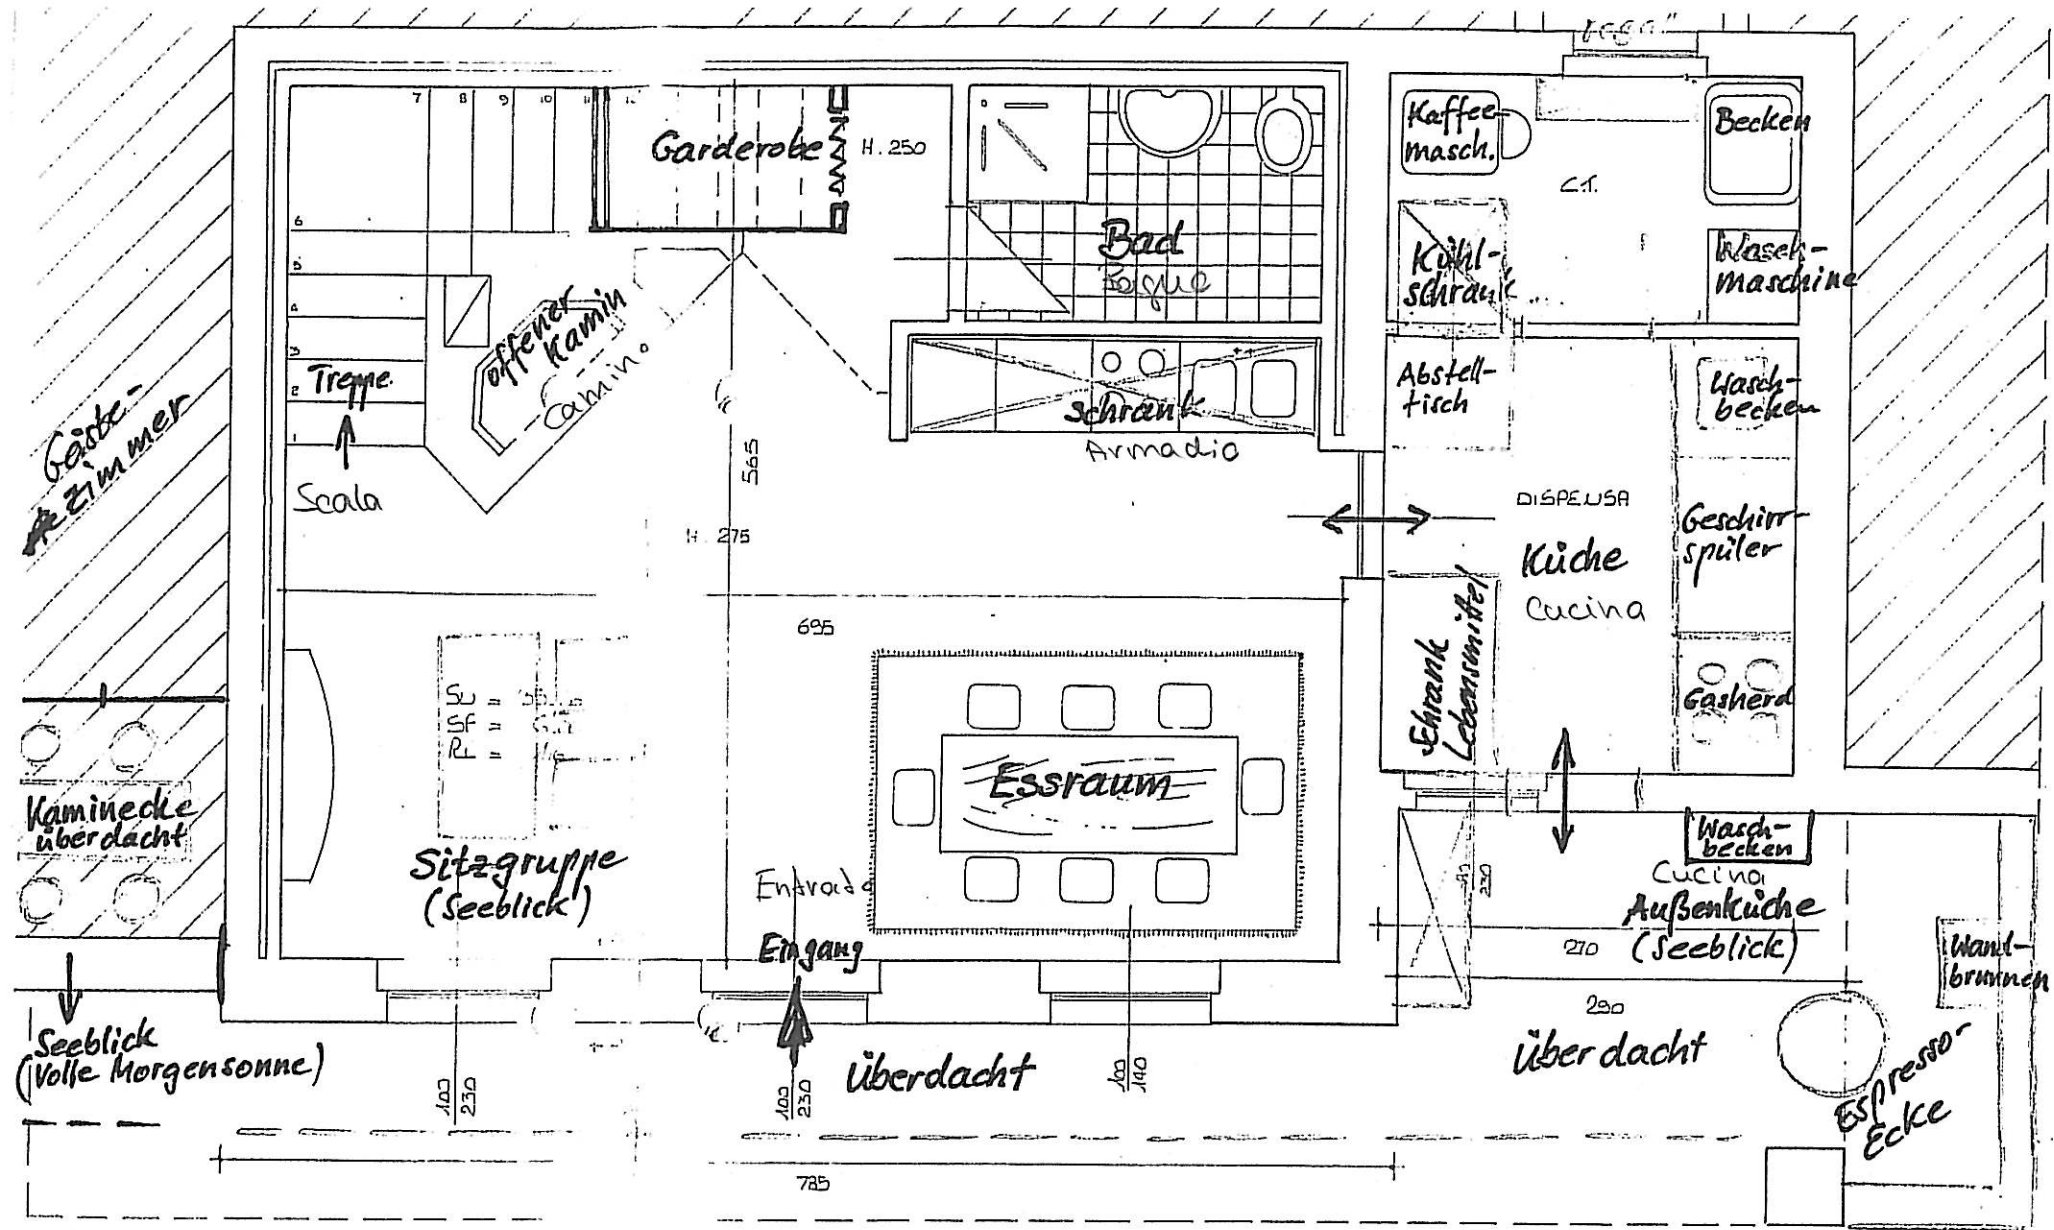

Bad

Diele

2 Stufen

S_u = 12.18
SE = 5.28
P_i = C. 113

Schlafen
Eltern
(Seeblick)

H. 364

S_u = 13.50
SE = 6.48
P_i = 112

Kinderzimmer
Seeblick
Camea

Camea maximale

H. 288

Terrasse mit
Seeblick

Abstellraum
Sauna
Nest-Raum

655

überdachter
Balkon

220
240

210
240

PLANO PRIMO

PIANO TERRA