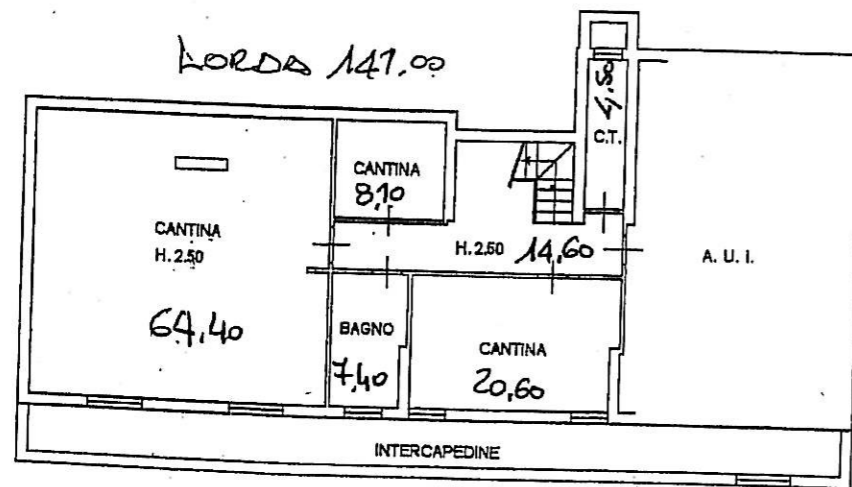

PIANTE PRIMO

LORDA 116.00 mp.

PIANO INTERRATO

LORDA 141.00

FINEST REAL ESTATE  
AT LAGO DI GARDA!

VILLA PROJECT  
real estate investments

www.villaproject.it

PIANO TERRA