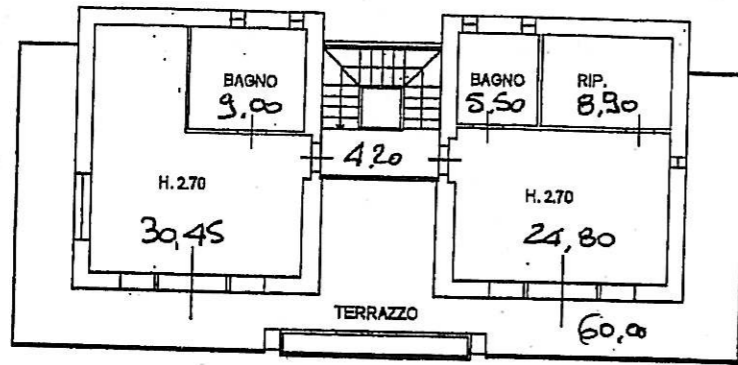

PIANTE PRIMO

LORDA 116.00 mp.

PIANO INTERRATO

LORDA 141.00

FINEST REAL ESTATE  
AT LAGO DI GARDA!

VILLA PROJECT  
real estate investments

www.villaproject.it

PIANO TERRA